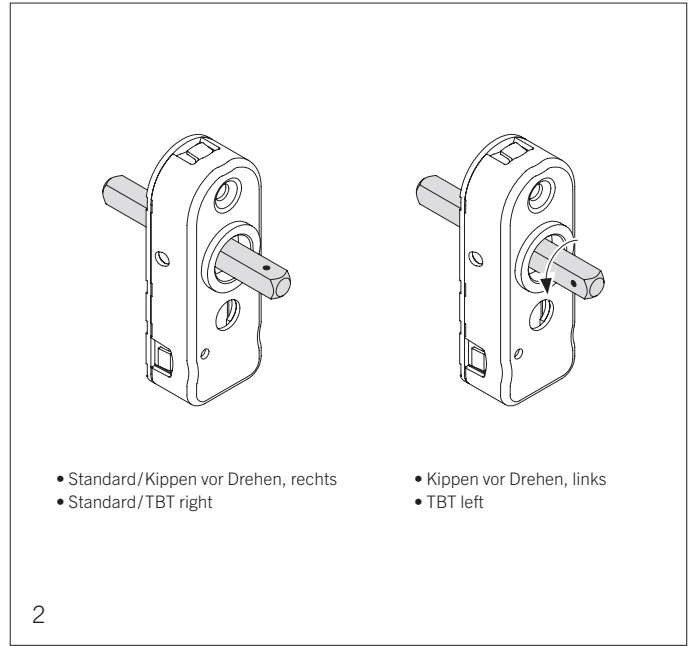

Fenstergriffadapter mit/ohne Schließzwang

Window-handle adaptor with/without automatic locking

Adaptateur pour poignée de fenêtre avec/sans fermeture obligatoire

Raamkrukadapter met/zonder gedwongen sluiting

Adaptador para manilla de ventana con/sin cierre obligatorio

Montage, Montage Assembly guide, Notice de montage,

Montagehandleiding, Instrucciones de montaje

Demontage