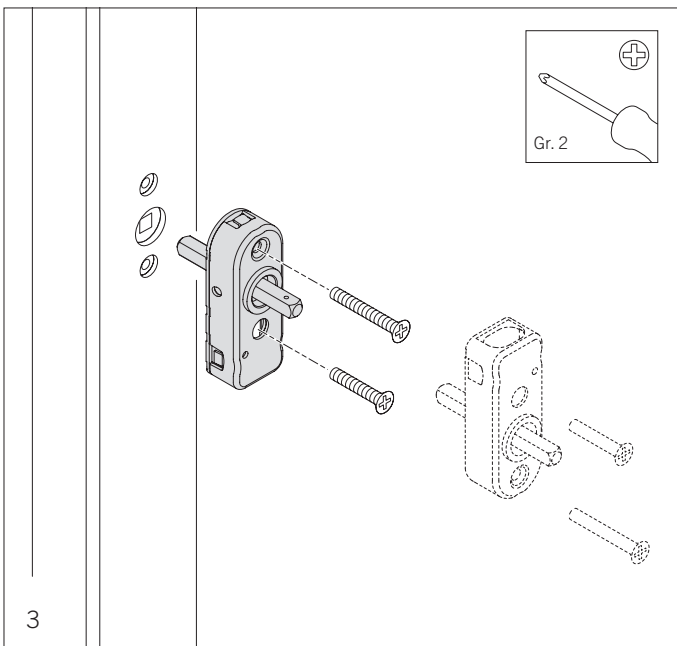

Fenstergriffadapter mit/ohne Schließzwang

Window-handle adaptor with/without automatic locking

Adaptateur pour poignée de fenêtre avec/sans fermeture obligatoire

Raamkrukadapter met/zonder gedwongen sluiting

Adaptador para manilla de ventana con/sin cierre obligatorio

Montage, Montage Assembly guide, Notice de montage,

Montagehandleiding, Instrucciones de montaje

Demontage