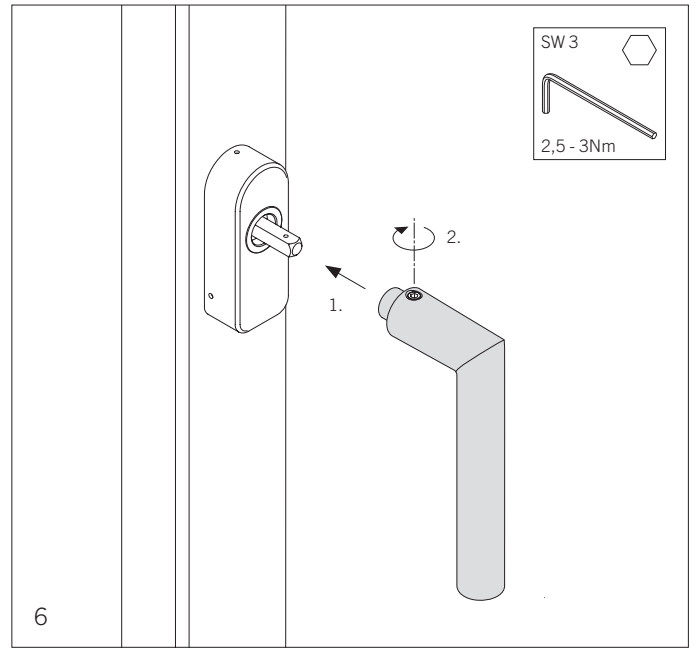

Fenstergriffadapter mit/ohne Schließzwang

Window-handle adaptor with/without automatic locking

Adaptateur pour poignée de fenêtre avec/sans fermeture obligatoire

Raamkrukadapter met/zonder gedwongen sluiting

Adaptador para manilla de ventana con/sin cierre obligatorio

Montage, Montage Assembly guide, Notice de montage,

Montagehandleiding, Instrucciones de montaje

Demontage