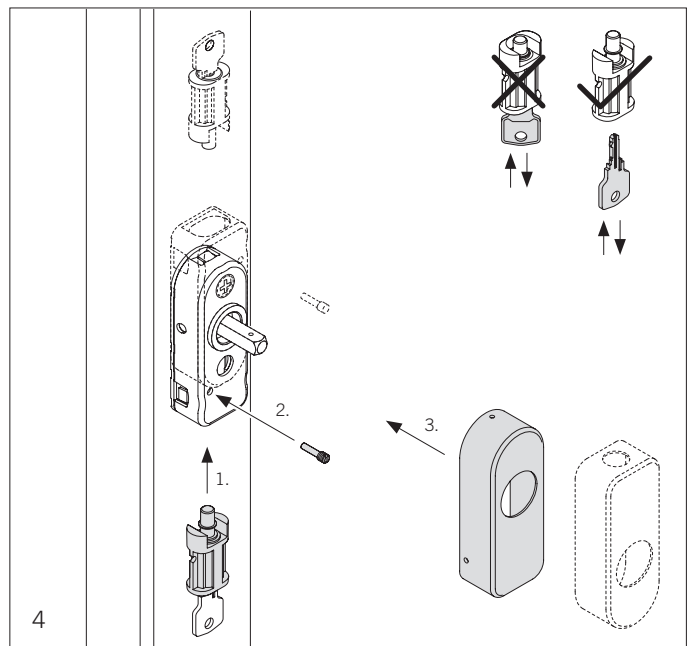

Fenstergriffadapter mit/ohne Schließzwang

Window-handle adaptor with/without automatic locking

Adaptateur pour poignée de fenêtre avec/sans fermeture obligatoire

Raamkrukadapter met/zonder gedwongen sluiting

Adaptador para manilla de ventana con/sin cierre obligatorio

Montage, Montage Assembly guide, Notice de montage,

Montagehandleiding, Instrucciones de montaje

Demontage